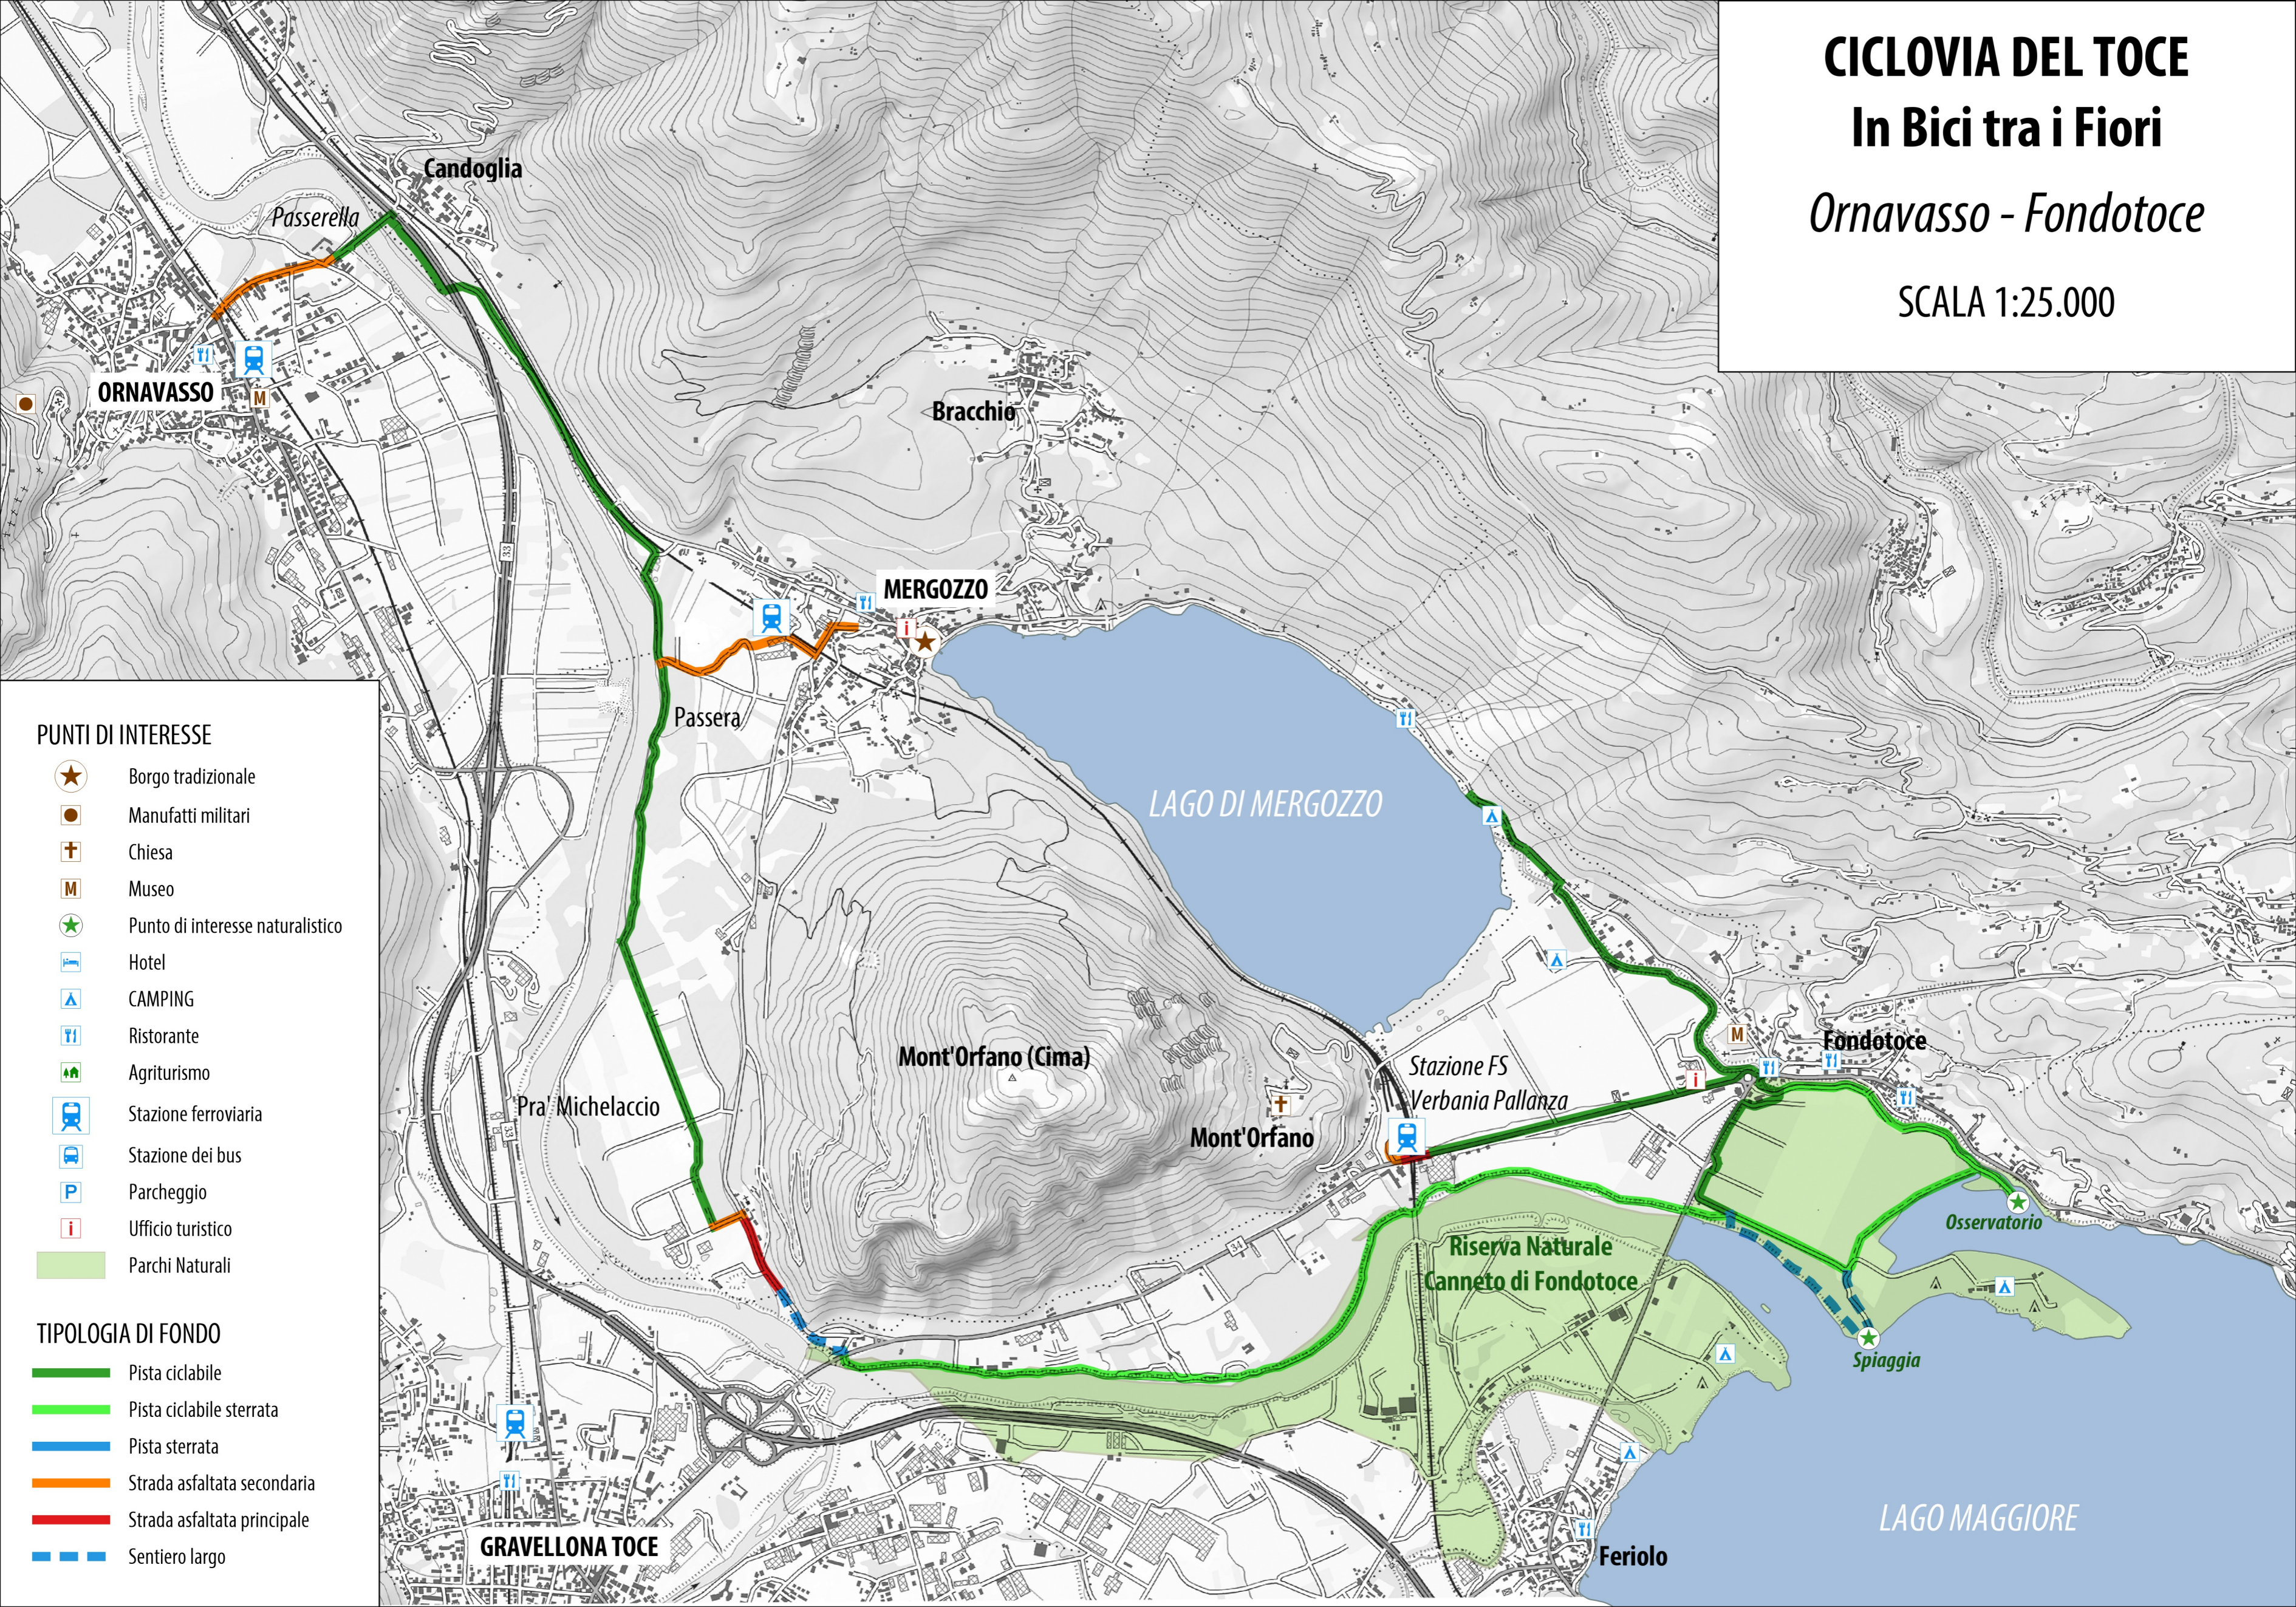

CICLOVIA DEL TOCE

In Bici tra i Fiori

Ornavasso - Fondotoce

SCALA 1:25.000

PUNTI DI INTERESSE

- ★ Borgo tradizionale
- Manufatti militari
- ✝ Chiesa
- M Museo
- ★ Punto di interesse naturalistico
- 🏠 Hotel
- ⛖ CAMPING
- 🍴 Ristorante
- 🌿 Agriturismo
- 🚂 Stazione ferroviaria
- 🚌 Stazione dei bus
- P Parcheggio
- i Ufficio turistico
- 🌿 Parchi Naturali

TIPOLOGIA DI FONDO

- 🟢 Pista ciclabile
- 🟡 Pista ciclabile sterrata
- 🔵 Pista sterrata
- 🟠 Strada asfaltata secondaria
- 🔴 Strada asfaltata principale
- 🔵 Sentiero largo